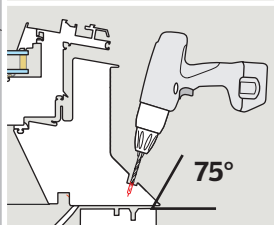

ZCE 0015/C-P

Ø 4,5 mm

AR: VELUX Argentina S.A. 3488 639944 / 45 / 46	IE: VELUX Company Ltd. 01 848 8775
AT: VELUX Österreich GmbH 02245/32 3 50	IT: VELUX Italia s.p.a. 045/6173666
AU: VELUX Australia Pty. Ltd. 1300 859 856	JP: VELUX-Japan Ltd. 0570-00-8145
BA: VELUX Bosna i Hercegovina d.o.o. 033/626 493, 626 494	LT: VELUX Lietuva, UAB (85) 270 91 01
BE: VELUX Belgium (010) 42.09.09	LV: VELUX Latvia SIA 67 27 77 33
BG: VELUX Bulgaria EOOD 02/955 95 26	NL: VELUX Nederland B.V. 030 - 6 629 629
BY: VELUX Roof Windows FE. (017) 217 7385	NO: VELUX Norge AS 22 51 06 00
CA: VELUX Canada Inc. 1 800 88-VELUX (888-3589)	NZ: VELUX New Zealand Ltd. 0800 650 445
CH: VELUX Schweiz AG 0848 945 549	PL: VELUX Polska Sp. z o.o. (022) 33 77 000 / 33 77 070
CL: VELUX Chile Limitada 2 953 6789	PT: VELUX Portugal, Lda 21 880 00 60
CN: VELUX (CHINA) CO. LTD. 0316-607 27 27	RO: VELUX România S.R.L. 0-8008-83589
CZ: VELUX Česká republika, s.r.o. 531 015 511	RS: VELUX Srbija d.o.o. 011 20 57 500
DE: VELUX Deutschland GmbH 0180-333 33 99	RU: ZAO VELUX (495) 737 75 20
DK: VELUX Danmark A/S 45 16 45 16	SE: VELUX Svenska AB 042/20 83 80
EE: VELUX Eesti OÜ 621 7790	SI: VELUX Slovenija d.o.o. 01 724 68 68
ES: VELUX Spain, S.A. 91 509 71 00	SK: VELUX Slovensko, s.r.o. (02) 33 000 555
FI: VELUX Suomi Oy 0207 290 800	TR: VELUX Çatı Pencereleri Ticaret Limited Şirketi 0 216 302 54 10
FR: VELUX France 0821 02 15 15 0,119€ TTC/min	UA: VELUX Ukraina TOV (044) 2916070
GB: VELUX Company Ltd. 01592 778 225	US: VELUX America Inc. 1-800-88-VELUX
HR: VELUX Hrvatska d.o.o.. 01/5555 444	
HU: VELUX Magyarország Kft. (06/1) 436-0601	