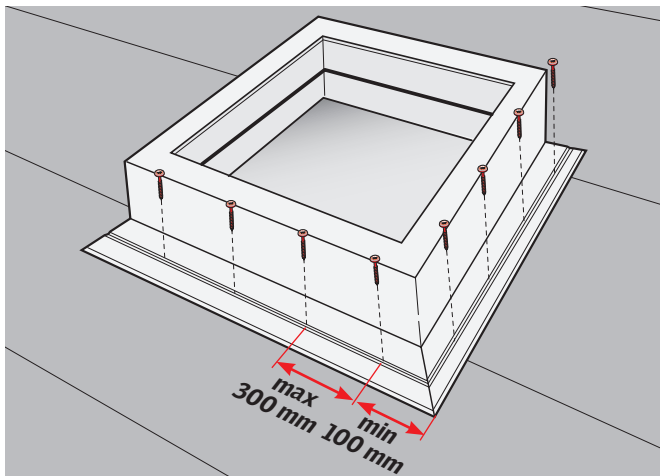

ZCE 0015/C-P

Ø 4,5 mm

AR: VELUX Argentina S.A. 3488 639944 / 45 / 46	IE: VELUX Company Ltd. 01 848 8775
AT: VELUX Österreich GmbH 02245/32 3 50	IT: VELUX Italia s.p.a. 045/6173666
AU: VELUX Australia Pty. Ltd. 1300 859 856	JP: VELUX-Japan Ltd. 0570-00-8145
BA: VELUX Bosna i Hercegovina d.o.o. 033/626 493, 626 494	LT: VELUX Lietuva, UAB (85) 270 91 01
BE: VELUX Belgium (010) 42.09.09	LV: VELUX Latvia SIA 67 27 77 33
BG: VELUX Bulgaria EOOD 02/955 95 26	NL: VELUX Nederland B.V. 030 - 6 629 629
BY: VELUX Roof Windows FE. (017) 217 7385	NO: VELUX Norge AS 22 51 06 00
CA: VELUX Canada Inc. 1 800 88-VELUX (888-3589)	NZ: VELUX New Zealand Ltd. 0800 650 445
CH: VELUX Schweiz AG 0848 945 549	PL: VELUX Polska Sp. z o.o. (022) 33 77 000 / 33 77 070
CL: VELUX Chile Limitada 2 953 6789	PT: VELUX Portugal, Lda 21 880 00 60
CN: VELUX (CHINA) CO. LTD. 0316-607 27 27	RO: VELUX România S.R.L. 0-8008-83589
CZ: VELUX Česká republika, s.r.o. 531 015 511	RS: VELUX Srbija d.o.o. 011 20 57 500
DE: VELUX Deutschland GmbH 0180-333 33 99	RU: ZAO VELUX (495) 737 75 20
DK: VELUX Danmark A/S 45 16 45 16	SE: VELUX Svenska AB 042/20 83 80
EE: VELUX Eesti OÜ 621 7790	SI: VELUX Slovenija d.o.o. 01 724 68 68
ES: VELUX Spain, S.A. 91 509 71 00	SK: VELUX Slovensko, s.r.o. (02) 33 000 555
FI: VELUX Suomi Oy 0207 290 800	TR: VELUX Çatı Pencereleri Ticaret Limited Şirketi 0 216 302 54 10
FR: VELUX France 0821 02 15 15 0,119€ TTC/min	UA: VELUX Ukraina TOV (044) 2916070
GB: VELUX Company Ltd. 01592 778 225	US: VELUX America Inc. 1-800-88-VELUX
HR: VELUX Hrvatska d.o.o.. 01/5555 444	
HU: VELUX Magyarország Kft. (06/1) 436-0601	