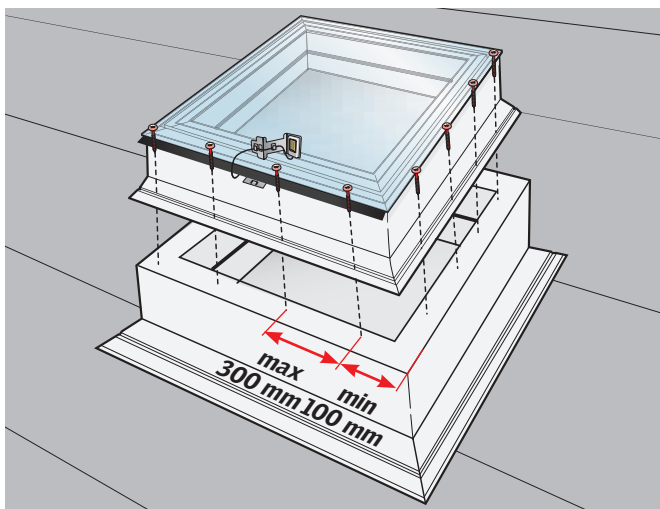

ZCE 0015/C-P

Ø 4,5 mm

AR: VELUX Argentina S.A. 3488 639944 / 45 / 46	IE: VELUX Company Ltd. 01 848 8775
AT: VELUX Österreich GmbH 02245/32 3 50	IT: VELUX Italia s.p.a. 045/6173666
AU: VELUX Australia Pty. Ltd. 1300 859 856	JP: VELUX-Japan Ltd. 0570-00-8145
BA: VELUX Bosna i Hercegovina d.o.o. 033/626 493, 626 494	LT: VELUX Lietuva, UAB (85) 270 91 01
BE: VELUX Belgium (010) 42.09.09	LV: VELUX Latvia SIA 67 27 77 33
BG: VELUX Bulgaria EOOD 02/955 95 26	NL: VELUX Nederland B.V. 030 - 6 629 629
BY: VELUX Roof Windows FE. (017) 217 7385	NO: VELUX Norge AS 22 51 06 00
CA: VELUX Canada Inc. 1 800 88-VELUX (888-3589)	NZ: VELUX New Zealand Ltd. 0800 650 445
CH: VELUX Schweiz AG 0848 945 549	PL: VELUX Polska Sp. z o.o. (022) 33 77 000 / 33 77 070
CL: VELUX Chile Limitada 2 953 6789	PT: VELUX Portugal, Lda 21 880 00 60
CN: VELUX (CHINA) CO. LTD. 0316-607 27 27	RO: VELUX România S.R.L. 0-8008-83589
CZ: VELUX Česká republika, s.r.o. 531 015 511	RS: VELUX Srbija d.o.o. 011 20 57 500
DE: VELUX Deutschland GmbH 0180-333 33 99	RU: ZAO VELUX (495) 737 75 20
DK: VELUX Danmark A/S 45 16 45 16	SE: VELUX Svenska AB 042/20 83 80
EE: VELUX Eesti OÜ 621 7790	SI: VELUX Slovenija d.o.o. 01 724 68 68
ES: VELUX Spain, S.A. 91 509 71 00	SK: VELUX Slovensko, s.r.o. (02) 33 000 555
FI: VELUX Suomi Oy 0207 290 800	TR: VELUX Çatı Pencereleri Ticaret Limited Şirketi 0 216 302 54 10
FR: VELUX France 0821 02 15 15 0,119€ TTC/min	UA: VELUX Ukraina TOV (044) 2916070
GB: VELUX Company Ltd. 01592 778 225	US: VELUX America Inc. 1-800-88-VELUX
HR: VELUX Hrvatska d.o.o.. 01/5555 444	
HU: VELUX Magyarország Kft. (06/1) 436-0601	