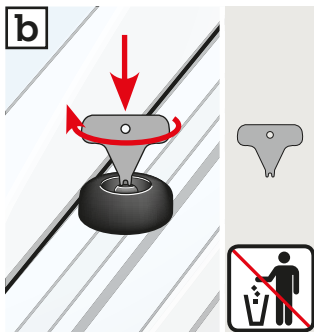

6

7

8

9

www.velux.com/electricalsupport

10

VELUX®

- AR:** VELUX Export (VELUX A/S)
+ 45 4516 7885
- AT:** VELUX Österreich GmbH
02245/32 3 50
- AU:** VELUX Australia Pty. Ltd.
1300 859 856
- BA:** VELUX Bosna i Hercegovina d.o.o.
033/626 493, 626 494
- BE:** VELUX Belgium
(010) 42.09.09
- BG:** ВЕЛУКС България ЕООД
02/955 99 30
- CA:** VELUX Canada Inc.
1 800 88-VELUX (888-3589)
- CH:** VELUX Schweiz AG
062 289 44 45
- CL:** VELUX Export (VELUX A/S)
+ 45 4516 7885
- CN:** VELUX (CHINA) CO. LTD.
0316-607 27 27
- CZ:** VELUX Česká republika, s.r.o.
531 015 511
- DE:** VELUX Deutschland GmbH
www.velux.de/kontakt
- DK:** VELUX Danmark A/S
45 16 45 16
- EE:** VELUX Eesti OÜ
621 7790
- ES:** VELUX Spain, S.A.U.
91 509 71 00
- FI:** VELUX Suomi Oy
0207 290 800
- FR:** VELUX France
0806 80 15 15
Service gratuit + prix appel
- GB:** VELUX Company Ltd.
01592 778 225
- HR:** VELUX Hrvatska d.o.o.
01/5555 444
- HU:** VELUX Magyarország Kft.
(06/1) 436-0601
- IE:** VELUX Company Ltd.
01 848 8775
- IT:** VELUX Italia s.p.a.
045/6173666
- JP:** VELUX-Japan Ltd.
0570-00-8141
- KR:** VELUX Export (VELUX A/S)
+ 45 4516 7885
- LT:** VELUX Lietuva, UAB
(85) 270 91 01
- LV:** VELUX Latvia SIA
67 27 77 33
- NL:** VELUX Nederland B.V.
030 - 6 629 629
- NO:** VELUX Norge AS
22 51 06 00
- NZ:** VELUX New Zealand Ltd.
0800 650 445
- PL:** VELUX Polska Sp. z o.o.
(022) 33 77 000 / 33 77 070
- PT:** VELUX Portugal, Lda
21 880 00 60
- RO:** VELUX România S.R.L.
0268-402740
- RS:** VELUX Srbija d.o.o.
011 20 57 500
- SE:** VELUX Svenska AB
042/20 83 80
- SI:** VELUX Slovenija d.o.o.
01 724 68 68
- SK:** VELUX Slovensko, s.r.o.
(02) 33 000 555
- TR:** VELUX Çati Pencereleri
Ticaret Limited Şirketi
0 216 302 54 10
- UA:** ТОВ "ВЕЛЮКС Україна"
(044) 2916070
- US:** VELUX America LLC
1-800-88-VELUX